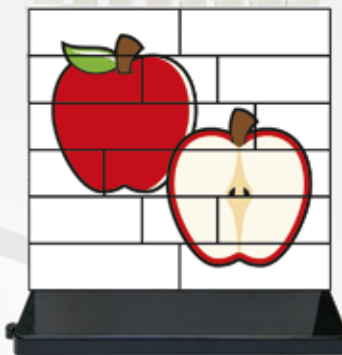

PEAR

STRAWBERRY

ORANGE

GRAPES

BANANA

APPLE

Item. 80061

mini 8 pieces