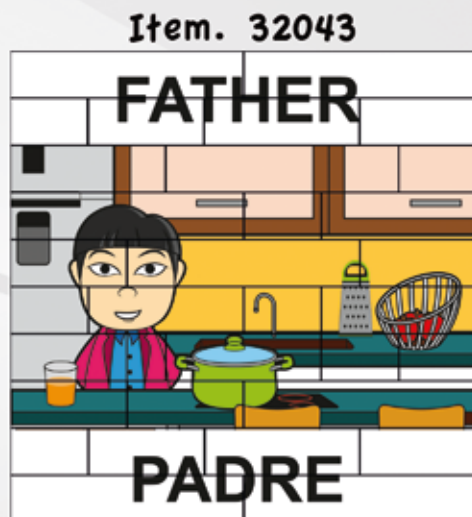

Item. 80043

mini 8 pieces

9,50 x 9,50 cm

Item. 14043

small 14 pieces

12,50 x 11,50 cm

MINIMUM ORDER
TWO PUZZLES
PER STYLE PER SIZE

medium 32 pieces